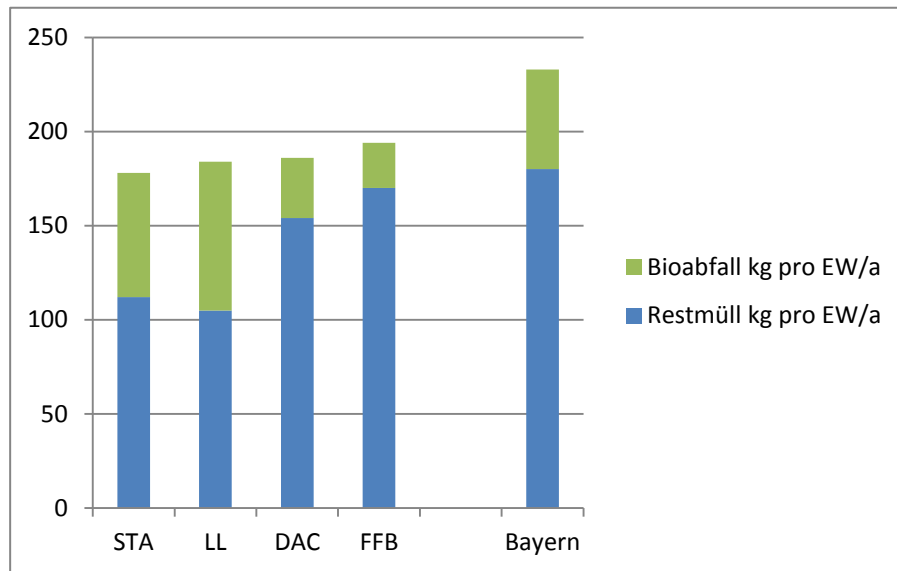

## Müllaufkommen

Landkreis	Restmüll kg pro EW/a	Bioabfall kg pro EW/a
STA	112	66
LL	105	79
DAC	154	32
FFB	170	24
Bayern	180	53

Drexler Jakob 16.10.2014

Daten von Fr. Jaschke DIE GRÜNEN